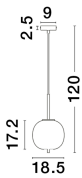

LATO

/DEKORATIV/Hängeleuchten/Hängeleuchten

Produktdatenblatt

- Leuchtmittel: LED E27 DEPEND ON LAMP
- IP:20
- Lichtfarbe:DEPEND ON LAMPk DEPEND ON LAMPIm
- Material: METAL & GLASS
- Farbe: BRASS GOLD & SMOKY
- Maße: Ø=18,5cm H:120cm
- BULB: EXCLUDED

9624096_2

Dieses Produkt gibt es in folgenden Ausführungen:

Best.-Nr.	Leuchtmittel	Detailinfos
28-9624096	LATO LED E27 DEPEND ON LAMP Lichtfarbe: DEPEND ON LAMP,	BRASS GOLD & SMOKY, METAL & GLASS, Maße: Ø=18,5cm H:120cm IP20,