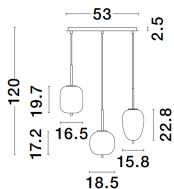

# LATO

/DEKORATIV/Hängeleuchten/Hängeleuchten

Produktdatenblatt

- Leuchtmittel: LED E14 DEPEND ON LAMP
- IP:20
- Lichtfarbe:DEPEND ON LAMPk DEPEND ON LAMPIm
- Material: METAL & GLASS
- Farbe: BLACK & OPAL
- Maße: L=53cm W:9cm H:120cm
- BULB: EXCLUDED

9624099\_2

Dieses Produkt gibt es in folgenden Ausführungen:

Best.-Nr.	Leuchtmittel	Detailinfos
28-9624099	LATO LED E14 DEPEND ON LAMP Lichtfarbe: DEPEND ON LAMP,	BLACK & OPAL, METAL & GLASS, Maße: L=53cm W:9cm H:120cm IP20,