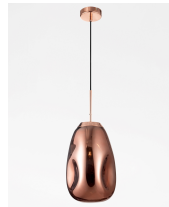

LAVA

/DEKORATIV/Hängeleuchten/Hängeleuchten

Produktdatenblatt

- Leuchtmittel: LED E27 DEPEND ON LAMP
- IP:20
- Lichtfarbe:DEPEND ON LAMPk DEPEND ON LAMPIm
- Material: METAL & GLASS
- Farbe: COOPER
- Maße: Ø=22cm H:120cm
- BULB: EXCLUDED

9190391_2

9190391_3

9190391_4

9190391_5

9190391_6

**LAVA - 9190391**

Copper Metal
Handmade Copper Glass
LED E27 1x12 Watt 230 Volt
IP20 Bulb Excluded
D: 22 H: 49.6 H: 120 cm

9190391_7

9190391_8

9190391_10

Dieses Produkt gibt es in folgenden Ausführungen:

Best.-Nr.	Leuchtmittel	Detailinfos
28-9190391	LAVA LED E27 DEPEND ON LAMP Lichtfarbe: DEPEND ON LAMP,	COOPER, METAL & GLASS, Maße: Ø=22cm H:120cm IP20,