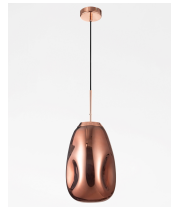

LAVA

/DEKORATIV/Hängeleuchten/Hängeleuchten

Produktdatenblatt

- Leuchtmittel: LED E27 DEPEND ON LAMP
- IP:20
- Lichtfarbe:DEPEND ON LAMPk DEPEND ON LAMPIm
- Material: METAL & GLASS
- Farbe: COOPER
- Maße: Ø=22cm H:120cm
- BULB: EXCLUDED

9190391_2

9190391_3

9190391_4

9190391_5

9190391_6

**LAVA - 9190391**

Copper Metal
Handmade Copper Glass
LED E27 1x12 Watt 230 Volt
IP20 Bulb Excluded
D: 22 H: 49.6 H: 120 cm

9190391_7

9190391_8

9190391_10

Dieses Produkt gibt es in folgenden Ausführungen:

Best.-Nr.	Leuchtmittel	Detailinfos
28-9190391	LAVA LED E27 DEPEND ON LAMP Lichtfarbe: DEPEND ON LAMP,	COOPER, METAL & GLASS, Maße: Ø=22cm H:120cm IP20,