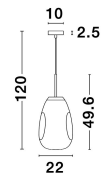

LAVA

/DEKORATIV/Hängeleuchten/Hängeleuchten

Produktdatenblatt

- Leuchtmittel: LED E27 DEPEND ON LAMP
- IP:20
- Lichtfarbe:DEPEND ON LAMPk DEPEND ON LAMPIm
- Material: METAL & GLASS
- Farbe: COOPER
- Maße: Ø=22cm H:120cm
- BULB: EXCLUDED

9190391_2

9190391_3

9190391_4

9190391_5

9190391_6

**LAVA - 9190391**

Copper Metal
Handmade Copper Glass
LED E27 1x12 Watt 230 Volt
IP20 Bulb Excluded
D: 22 H: 49.6 H: 120 cm

9190391_7

9190391_8

9190391_10

Dieses Produkt gibt es in folgenden Ausführungen:

Best.-Nr.	Leuchtmittel	Detailinfos
28-9190391	LAVA LED E27 DEPEND ON LAMP Lichtfarbe: DEPEND ON LAMP,	COOPER, METAL & GLASS, Maße: Ø=22cm H:120cm IP20,