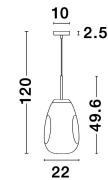

LAVA

/DEKORATIV/Hängeleuchten/Hängeleuchten

Produktdatenblatt

- Leuchtmittel: LED E27 DEPEND ON LAMP
- IP:20
- Lichtfarbe:DEPEND ON LAMPk DEPEND ON LAMPIm
- Material: METAL & GLASS
- Farbe: CHROME
- Maße: Ø=22cm H:120cm
- BULB: EXCLUDED

9190392_2

9190392_3

9190392_4

9190392_5

9190392_6

LAVA - 9190392

Chrome Metal
Handmade Chrome Glass
LED E27 1x12 Watt 230 Volt
IP20 Bulb Excluded
D: 22 H: 49.6 Hz: 120 cm

5 212017 423283

9190392_7

9190392_9

Dieses Produkt gibt es in folgenden Ausführungen:

Best.-Nr.	Leuchtmittel	Detailinfos
28-9190392	LAVA LED E27 DEPEND ON LAMP Lichtfarbe: DEPEND ON LAMP,	CHROME, METAL & GLASS, Maße: Ø=22cm H:120cm IP20,