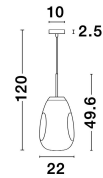

LAVA

/DEKORATIV/Hängeleuchten/Hängeleuchten

Produktdatenblatt

- Leuchtmittel: LED E27 DEPEND ON LAMP
- IP:20
- Lichtfarbe:DEPEND ON LAMPk DEPEND ON LAMPIm
- Material: METAL & GLASS
- Farbe: GOLD
- Maße: Ø=22.5cm H:120cm
- BULB: EXCLUDED

9190393_2

9190393_3

9190393_4

9190393_5

LAVA - 9190393

Gold Metal
Handmade Gold Glass
LED E27 1x12 Watt 230 Volt
IP20 Bulb Excluded
D: 22.5 H: 49.6 Hz: 120 cm

9190393_6

9190393_8

Dieses Produkt gibt es in folgenden Ausführungen:

Best.-Nr.	Leuchtmittel	Detailinfos
28-9190393	LAVA LED E27 DEPEND ON LAMP Lichtfarbe: DEPEND ON LAMP,	GOLD, METAL & GLASS, Maße: Ø=22.5cm H:120cm IP20,