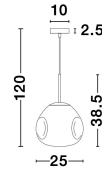

LAVA

/DEKORATIV/Hängeleuchten/Hängeleuchten

Produktdatenblatt

- Leuchtmittel: LED E27 DEPEND ON LAMP
- IP:20
- Lichtfarbe:DEPEND ON LAMPk DEPEND ON LAMPIm
- Material: METAL & GLASS
- Farbe: COOPER
- Maße: Ø=25cm H:120cm
- BULB: EXCLUDED

9190401_2

9190401_3

9190401_4

9190401_5

LAVA - 9190401

Copper Metal
Handmade Copper Glass
LED E27 1x12 Watt 230 Volt
IP20 Bulb Excluded
D: 25 H: 38.5 H2: 120 cm

9190401_6

5 212017 423306

9190401_8

Dieses Produkt gibt es in folgenden Ausführungen:

Best.-Nr.	Leuchtmittel	Detailinfos
28-9190401	LAVA LED E27 DEPEND ON LAMP Lichtfarbe: DEPEND ON LAMP,	COOPER, METAL & GLASS, Maße: Ø=25cm H:120cm IP20,