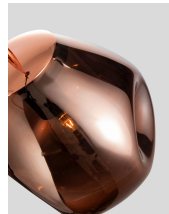

LAVA

/DEKORATIV/Hängeleuchten/Hängeleuchten

Produktdatenblatt

- Leuchtmittel: LED E27 DEPEND ON LAMP
- IP:20
- Lichtfarbe:DEPEND ON LAMPk DEPEND ON LAMPIm
- Material: METAL & GLASS
- Farbe: COOPER
- Maße: Ø=25cm H:120cm
- BULB: EXCLUDED

9190401_2

9190401_3

9190401_4

9190401_5

LAVA - 9190401

Copper Metal
Handmade Copper Glass
LED E27 1x12 Watt 230 Volt
IP20 Bulb Excluded
D: 25 H: 38.5 H2: 120 cm

9190401_6

5 212017 423306

9190401_8

Dieses Produkt gibt es in folgenden Ausführungen:

Best.-Nr.	Leuchtmittel	Detailinfos
28-9190401	LAVA LED E27 DEPEND ON LAMP Lichtfarbe: DEPEND ON LAMP,	COOPER, METAL & GLASS, Maße: Ø=25cm H:120cm IP20,