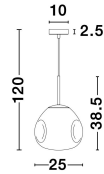

# LAVA

/DEKORATIV/Hängeleuchten/Hängeleuchten

Produktdatenblatt

- Leuchtmittel: LED E27 DEPEND ON LAMP
- IP:20
- Lichtfarbe:DEPEND ON LAMPk DEPEND ON LAMPIm
- Material: METAL & GLASS
- Farbe: CHROME
- Maße: Ø=25cm H:120cm
- BULB: EXCLUDED

9190402\_2

9190402\_3

9190402\_4

**LAVA - 9190402**

Chrome Metal  
Handmade Chrome Glass  
LED E27 1x12 Watt 230 Volt  
IP20 Bulb Excluded  
D: 25 H: 38.5 H: 120 cm

9190402\_5

9190402\_7

Dieses Produkt gibt es in folgenden Ausführungen:

Best.-Nr.	Leuchtmittel	Detailinfos
28-9190402	LAVA LED E27 DEPEND ON LAMP Lichtfarbe: DEPEND ON LAMP,	CHROME, METAL & GLASS, Maße: Ø=25cm H:120cm IP20,

Herkunftsland EU - Irrtümer vorbehalten - Abmessungen können sich ändern.