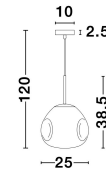

LAVA

/DEKORATIV/Hängeleuchten/Hängeleuchten

Produktdatenblatt

- Leuchtmittel: LED E27 DEPEND ON LAMP
- IP:20
- Lichtfarbe:DEPEND ON LAMPk DEPEND ON LAMPIm
- Material: METAL & GLASS
- Farbe: GOLD
- Maße: Ø=25cm H:120cm
- BULB: EXCLUDED

9190403_2

9190403_4

9190403_5

9190403_6

LAVA - 9190403

Gold Metal
Handmade Gold Glass
LED E27 1x12 Watt 230 Volt
IP20 Bulb Excluded
D: 25 H: 38.5 H2: 120 cm

9190403_7

9190403_9

Dieses Produkt gibt es in folgenden Ausführungen:

Best.-Nr.	Leuchtmittel	Detailinfos
28-9190403	LAVA LED E27 DEPEND ON LAMP Lichtfarbe: DEPEND ON LAMP,	GOLD, METAL & GLASS, Maße: Ø=25cm H:120cm IP20,

Herkunftsland EU - Irrtümer vorbehalten - Abmessungen können sich ändern.