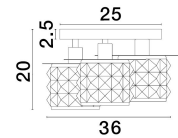

LAWAN

/DEKORATIV/Deckenleuchten/Deckenleuchten

Produktdatenblatt

- Leuchtmittel: LED G9 DEPEND ON LAMP
- IP:20
- Lichtfarbe:DEPEND ON LAMPk DEPEND ON LAMPIm
- Material: METAL GLASS & CRYSTAL
- Farbe: CHROME & MATT BLACK
- Maße: L=36cm W:36cm H:20cm
- BULB: EXCLUDED

9009292_2

9009292_3

9009292_4

9009292_5

Dieses Produkt gibt es in folgenden Ausführungen:

Best.-Nr.	Leuchtmittel	Detailinfos
28-9009292	LAWAN LED G9 DEPEND ON LAMP Lichtfarbe: DEPEND ON LAMP,	CHROME & MATT BLACK, METAL GLASS & CRYSTAL, Maße: L=36cm W:36cm H:20cm IP20,