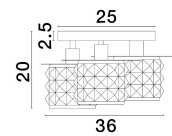

LAWAN

/DEKORATIV/Deckenleuchten/Deckenleuchten

Produktdatenblatt

- Leuchtmittel: LED G9 DEPEND ON LAMP
- IP:20
- Lichtfarbe:DEPEND ON LAMPk DEPEND ON LAMPIm
- Material: METAL GLASS & CRYSTAL
- Farbe: SANDY GOLD & MATT BLACK
- Maße: L=36cm W:36cm H:20cm
- BULB: EXCLUDED

9009293_2

9009293_3

9009293_4

9009293_5

Dieses Produkt gibt es in folgenden Ausführungen:

Best.-Nr.	Leuchtmittel	Detailinfos
28-9009293	LAWAN LED G9 DEPEND ON LAMP Lichtfarbe: DEPEND ON LAMP,	SANDY GOLD & MATT BLACK, METAL GLASS & CRYSTAL, Maße: L=36cm W:36cm H:20cm IP20,