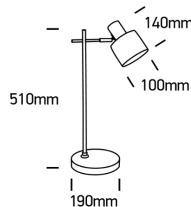

LAZARO

/INTERIOR/Tisch- und Stehleuchten/Tischleuchten

Produktdatenblatt

- Gehäuse aus Stahl
- schwenkbar
- inkl. Schuko Stecker mit EIN-/AUS-Schalter
- ideal für LED Retrofit E27
- exkl. Leuchtmittel
- Farben: schwarz, Messing gebürstet

Dieses Produkt gibt es in folgenden Ausführungen:

Best.-Nr.	Leuchtmittel	Detailinfos
54-61116A/B	Tischl. LAZARO max.10W 230V E27 schwarz LED E27 max. 10W 230V	schwarz, Maße: Ø= 190mm x H= 510mm IP20, 5 Jahre,
54-61116A/BBS	Tischl. LAZARO max.10W 230V E27 Messing gebürstet LED E27 max. 10W 230V	Messing gebürstet, Maße: Ø= 190mm x H= 510mm IP20, 5 Jahre,