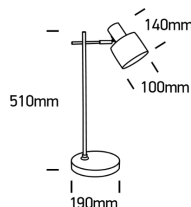

LAZARO

/INTERIOR/Tisch- und Stehleuchten/Tischleuchten

Produktdatenblatt

- Gehäuse aus Stahl
- schwenkbar
- inkl. Schuko Stecker mit EIN-/AUS-Schalter
- ideal für LED Retrofit E27
- exkl. Leuchtmittel
- Farben: schwarz, Messing gebürstet

Dieses Produkt gibt es in folgenden Ausführungen:

Best.-Nr.	Leuchtmittel	Detailinfos
54-61116A/B	Tischl. LAZARO max.10W 230V E27 schwarz LED E27 230V	schwarz, Maße: Ø= 190mm x H= 510mm IP20, 5 Jahre,
54-61116A/BBS	Tischl. LAZARO max.10W 230V E27 Messing gebürstet LED E27 230V	Messing gebürstet, Maße: Ø= 190mm x H= 510mm IP20, 5 Jahre,