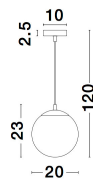

LAZIONE

/DEKORATIV/Hängeleuchten/Hängeleuchten

Produktdatenblatt

- Leuchtmittel: LED E27 DEPEND ON LAMP
- IP:20
- Lichtfarbe:DEPEND ON LAMPk DEPEND ON LAMPIm
- Material: ALUMINIUM & GLASS
- Farbe: CHROME & GRADIENT SMOKE
- Maße: Ø=20cm H:120cm
- BULB: EXCLUDED

9080200_2

9080200_3

9080200_4

LAZIONE - 9080200

Gradient Smoke Glass
 Chrome Aluminium
 LED E27 1x12 Watt 230 Volt
 IP20 Bulb Excluded
 D: 20 H: 23 Hz: 120 cm

5 212017 426758

9080200_5

9080200_7

Dieses Produkt gibt es in folgenden Ausführungen:

Best.-Nr.	Leuchtmittel	Detailinfos
28-9080200	LAZIONE LED E27 DEPEND ON LAMP Lichtfarbe: DEPEND ON LAMP,	CHROME & GRADIENT SMOKE, ALUMINIUM & GLASS, Maße: Ø=20cm H:120cm IP20,