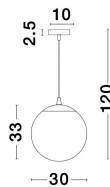

LAZIONE

/DEKORATIV/Hängeleuchten/Hängeleuchten

Produktdatenblatt

- Leuchtmittel: LED E27 DEPEND ON LAMP
- IP:20
- Lichtfarbe:DEPEND ON LAMPk DEPEND ON LAMPIm
- Material: ALUMINIUM & GLASS
- Farbe: CHROME & GRADIENT SMOKE
- Maße: Ø=30cm H:120cm
- BULB: EXCLUDED

9080300_2

9080300_3

9080300_4

LAZIONE - 9080300

Gradient Smoke Glass
 Chrome Aluminium
 LED E27 1x12 Watt 230 Volt
 IP20 Bulb Excluded
 D: 30 H: 33 H₂: 120 cm

9080300_5

9080300_7

Dieses Produkt gibt es in folgenden Ausführungen:

Best.-Nr.	Leuchtmittel	Detailinfos
28-9080300	LAZIONE LED E27 DEPEND ON LAMP	CHROME & GRADIENT SMOKE, ALUMINIUM & GLASS, Maße: Ø=30cm H:120cm IP20,

Herkunftsland EU - Irrtümer vorbehalten - Abmessungen können sich ändern.