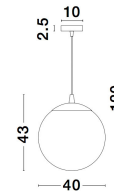

LAZIONE

/DEKORATIV/Hängeleuchten/Hängeleuchten

Produktdatenblatt

- Leuchtmittel: LED E27 DEPEND ON LAMP
- IP:20
- Lichtfarbe:DEPEND ON LAMPk DEPEND ON LAMPIm
- Material: ALUMINIUM & GLASS
- Farbe: CHROME & GRADIENT SMOKE
- Maße: Ø=40cm H:120cm
- BULB: EXCLUDED

9080400_2

9080400_3

9080400_4

9080400_5

LAZIONE - 9080400

Gradient Smoke Glass
 Chrome Aluminium
 LED E27 1x12 Watt 230 Volt
 IP20 Bulb Excluded
 D: 40 H: 43 Hz: 120 cm

9080400_6

9080400_8

Dieses Produkt gibt es in folgenden Ausführungen:

Best.-Nr.	Leuchtmittel	Detailinfos
28-9080400	LAZIONE LED E27 DEPEND ON LAMP Lichtfarbe: DEPEND ON LAMP,	CHROME & GRADIENT SMOKE, ALUMINIUM & GLASS, Maße: Ø=40cm H:120cm IP20,