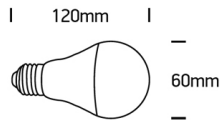

LED 10W E27 inkl. Tag/Nachtschaltung

/LEUCHTMITTEL & ZUBEHÖR/LED-Leuchtmittel 230V/E27

Produktdatenblatt

- Automatische Tag/Nacht Schaltung: ON bei <5lux, OFF bei >300lux
- matt
- SMD LED
- Ra>80
- Lichtfarbe: extra warm white 2700K

sk_9g10l

energ_9g10l

sk_9g10l_tag_nacht

Dieses Produkt gibt es in folgenden Ausführungen:

Best.-Nr.	Leuchtmittel	Detailinfos
54-9G10L/EW/E	LED 10W 230V Lichtfarbe: 2700K, 800 Nlm CRI: Ra>80,	matt, automatische Tag/Nacht Schaltung Maße: Ø= 60mm, L= 120mm