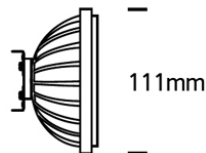

LED 17W G53 QR111 45°

/LEUCHTMITTEL & ZUBEHÖR/LED-Leuchtmittel 12 V/G53

Produktdatenblatt

- SMD LED
- Ra>80
- Lichtfarben: warm white 3000K, cool white 4000K

Isk_7306kgd

| 69mm |

sk_7517a

Dieses Produkt gibt es in folgenden Ausführungen:

Best.-Nr.	Leuchtmittel	Detailinfos
54-7517A/C	LED 17W G53 QR111 45° 17W CRI: Ra>80,	weiß,
54-7517A/W	LED 17W G53 QR111 45° 17W CRI: Ra>80,	weiß,

Herkunftsland EU - Irrtümer vorbehalten - Abmessungen können sich ändern.