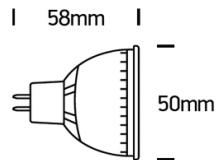

LED 6,5W/230V GU10 3000K 500lm 45°

/LEUCHTMITTEL & ZUBEHÖR/LED-Leuchtmittel 230V/Restposten

Produktdatenblatt

- COB LED, Ra>80
- dimmbar (TRIAC)
- Lichtfarben: warm white 3000k

Dieses Produkt gibt es in folgenden Ausführungen:

Best.-Nr.	Leuchtmittel	Detailinfos
54-7306KGD/W/45	LED 6,5W/230V GU10 3000K 500lm 45° LED 6,5W 230V Lichtfarbe: 3000K, 500 Nlm CRI: Ra>80,	Abstrahlwinkel: 45°, Maße: Ø= 50mm, L= 58mm

Herkunftsland EU - Irrtümer vorbehalten - Abmessungen können sich ändern.