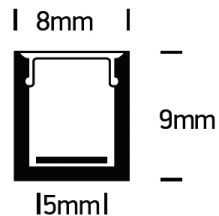

# LED Aufbauprofil 7901

/INTERIOR/Lichtkanäle und Tragschienensysteme/LED-Strips und Profile

Produktdatenblatt

- Aufbauprofil aus Aluminium eloxiert
- Abdeckung aus Polycarbonat PC opal
- L= 2000mm
- inkl. Zubehör: Abdeckung + 2 Paar Endkappen + 6 Stk. Montageclips
- geeignet für LED Strip 7823, 7833 und LED Strips mit max. 5mm Breite
- Farben: schwarz, weiß, Alu

Dieses Produkt gibt es in folgenden Ausführungen:

Best.-Nr.	Leuchtmittel	Detailinfos
54-7901/AL	Aufbauprofil 7901 inkl. Zubehör Alu/Abdeckung opal L=2000mm	Aluminium, Polycarbonat PC opal, Maße: L= 2000mm x B= 8mm x H= 9mm IP20, 5 Jahre,
54-7901/B	Aufbauprofil 7901 inkl. Zubehör schwarz/Abdeckung opal L=2000mm	schwarz, Polycarbonat PC opal, Maße: L= 2000mm x B= 8mm x H= 9mm IP20, 5 Jahre,
54-7901/W	Aufbauprofil 7901 inkl. Zubehör weiß/Abdeckung opal L=2000mm	weiß, Polycarbonat PC opal, Maße: L= 2000mm x B= 8mm x H= 9mm IP20, 5 Jahre,