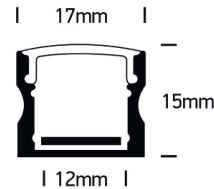

LED Aufbauprofil 7904

/INTERIOR/Lichtkanäle und Tragschienensysteme/LED-Strips und Profile

Produktdatenblatt

- Aufbauprofil aus Aluminium eloxiert
- Abdeckung aus Polycarbonat PC opal/schwarz
- L= 2000mm
- inkl. Zubehör: Abdeckung + 2 Paar Endkappen + 6 Stk. Montageclips
- geeignet für LED Strip 7820, 7829, 7835, 7846 und LED Strips mit max. 12mm Breite
- Farben: schwarz, weiß, Alu

Dieses Produkt gibt es in folgenden Ausführungen:

Best.-Nr.	Leuchtmittel	Detailinfos
54-7904/AL	Aufbauprofil 7904 inkl. Zubehör Alu/Abdeckung opal L=2000mm	Polycarbonat PC opal, Alu/Abdeckung opal Maße: L= 2000mm x B= 17mm x H= 15mm IP20, 5 Jahre,
54-7904/B	Aufbauprofil 7904 inkl. Zubehör schwarz/Abdeckung opal L=2000mm	Polycarbonat PC opal, schwarz/Abdeckung opal Maße: L= 2000mm x B= 17mm x H= 15mm IP20, 5 Jahre,
54-7904/B/B	Aufbauprofil 7904 inkl. Zubehör schwarz/Abdeckung schwarz L=2000mm	Polycarbonat PC schwarz, schwarz/Abdeckung schwarz Maße: L= 2000mm x B= 17mm x H= 15mm IP20, 5 Jahre,
54-7904/W	Aufbauprofil 7904 inkl. Zubehör weiß/Abdeckung opal L=2000mm	Polycarbonat PC opal, weiß/Abdeckung opal Maße: L= 2000mm x B= 17mm x H= 15mm IP20, 5 Jahre,