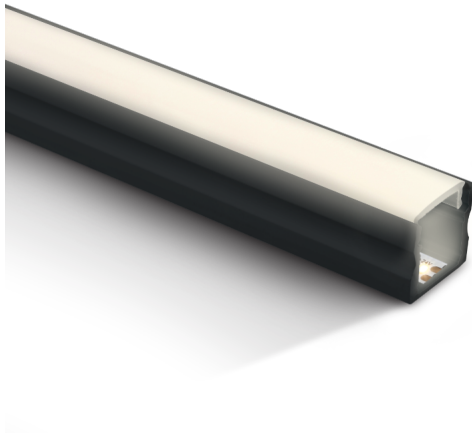

LED Aufbauprofil 7904

/INTERIOR/Lichtkanäle und Tragschienensysteme/LED-Strips und Profile

Produktdatenblatt

- Aufbauprofil aus Aluminium eloxiert
- Abdeckung aus Polycarbonat PC opal/schwarz
- L= 2000mm
- inkl. Zubehör: Abdeckung + 2 Paar Endkappen + 6 Stk. Montageclips
- geeignet für LED Strip 7820, 7829, 7835, 7846 und LED Strips mit max. 12mm Breite
- Farben: schwarz, weiß, Alu

Dieses Produkt gibt es in folgenden Ausführungen:

Best.-Nr.	Leuchtmittel	Detailinfos
54-7904/AL	Aufbauprofil 7904 inkl. Zubehör Alu/Abdeckung opal L=2000mm	Polycarbonat PC opal, Alu/Abdeckung opal Maße: L= 2000mm x B= 17mm x H= 15mm IP20, 5 Jahre,
54-7904/B	Aufbauprofil 7904 inkl. Zubehör schwarz/Abdeckung opal L=2000mm	Polycarbonat PC opal, schwarz/Abdeckung opal Maße: L= 2000mm x B= 17mm x H= 15mm IP20, 5 Jahre,
54-7904/B/B	Aufbauprofil 7904 inkl. Zubehör schwarz/Abdeckung schwarz L=2000mm	Polycarbonat PC schwarz, schwarz/Abdeckung schwarz Maße: L= 2000mm x B= 17mm x H= 15mm IP20, 5 Jahre,
54-7904/W	Aufbauprofil 7904 inkl. Zubehör weiß/Abdeckung opal L=2000mm	Polycarbonat PC opal, weiß/Abdeckung opal Maße: L= 2000mm x B= 17mm x H= 15mm IP20, 5 Jahre,