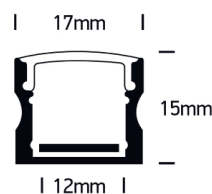

LED Aufbauprofil 7904

/INTERIOR/Lichtkanäle und Tragschienensysteme/LED-Strips und Profile

Produktdatenblatt

- Aufbauprofil aus Aluminium eloxiert
- Abdeckung aus Polycarbonat PC opal/schwarz
- L= 2000mm
- inkl. Zubehör: Abdeckung + 2 Paar Endkappen + 6 Stk. Montageclips
- geeignet für LED Strip 7820, 7829, 7835, 7846 und LED Strips mit max. 12mm Breite
- Farben: schwarz, weiß, Alu

Dieses Produkt gibt es in folgenden Ausführungen:

Best.-Nr.	Leuchtmittel	Detailinfos
54-7904/AL	Aufbauprofil 7904 inkl. Zubehör Alu/Abdeckung opal L=2000mm	Polycarbonat PC opal, Alu/Abdeckung opal Maße: L= 2000mm x B= 17mm x H= 15mm IP20, 5 Jahre,
54-7904/B	Aufbauprofil 7904 inkl. Zubehör schwarz/Abdeckung opal L=2000mm	Polycarbonat PC opal, schwarz/Abdeckung opal Maße: L= 2000mm x B= 17mm x H= 15mm IP20, 5 Jahre,
54-7904/B/B	Aufbauprofil 7904 inkl. Zubehör schwarz/Abdeckung schwarz L=2000mm	Polycarbonat PC schwarz, schwarz/Abdeckung schwarz Maße: L= 2000mm x B= 17mm x H= 15mm IP20, 5 Jahre,
54-7904/W	Aufbauprofil 7904 inkl. Zubehör weiß/Abdeckung opal L=2000mm	Polycarbonat PC opal, weiß/Abdeckung opal Maße: L= 2000mm x B= 17mm x H= 15mm IP20, 5 Jahre,