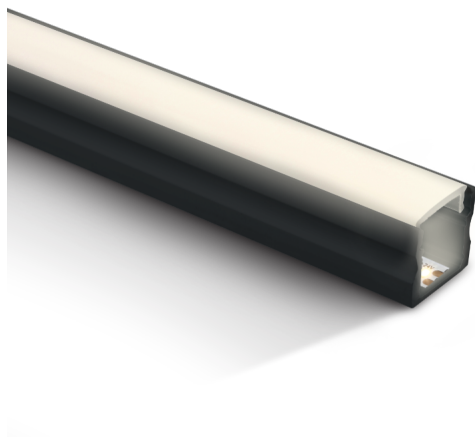

LED Aufbauprofil 7904

/INTERIOR/Lichtkanäle und Tragschienensysteme/LED-Strips und Profile

Produktdatenblatt

- Aufbauprofil aus Aluminium eloxiert
- Abdeckung aus Polycarbonat PC opal/schwarz
- L= 2000mm
- inkl. Zubehör: Abdeckung + 2 Paar Endkappen + 6 Stk. Montageclips
- geeignet für LED Strip 7820, 7829, 7835, 7846 und LED Strips mit max. 12mm Breite
- Farben: schwarz, weiß, Alu

Dieses Produkt gibt es in folgenden Ausführungen:

Best.-Nr.	Leuchtmittel	Detailinfos
54-7904/AL	Aufbauprofil 7904 inkl. Zubehör Alu/Abdeckung opal L=2000mm	Polycarbonat PC opal, Alu/Abdeckung opal Maße: L= 2000mm x B= 17mm x H= 15mm IP20, 5 Jahre,
54-7904/B	Aufbauprofil 7904 inkl. Zubehör schwarz/Abdeckung opal L=2000mm	Polycarbonat PC opal, schwarz/Abdeckung opal Maße: L= 2000mm x B= 17mm x H= 15mm IP20, 5 Jahre,
54-7904/B/B	Aufbauprofil 7904 inkl. Zubehör schwarz/Abdeckung schwarz L=2000mm	Polycarbonat PC schwarz, schwarz/Abdeckung schwarz Maße: L= 2000mm x B= 17mm x H= 15mm IP20, 5 Jahre,
54-7904/W	Aufbauprofil 7904 inkl. Zubehör weiß/Abdeckung opal L=2000mm	Polycarbonat PC opal, weiß/Abdeckung opal Maße: L= 2000mm x B= 17mm x H= 15mm IP20, 5 Jahre,