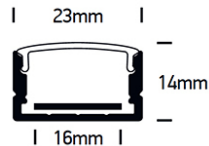

LED Aufbauprofil 7905

/INTERIOR/Lichtkanäle und Tragschienensysteme/LED-Strips und Profile

Produktdatenblatt

- Aufbauprofil aus Aluminium eloxiert
- Abdeckung aus Polycarbonat PC opal
- L= 2000mm
- inkl. Zubehör: Abdeckung + 2 Paar Endkappen + 6 Stk. Montageclips
- geeignet für LED Strip 7835, 7844, 7846, 7875 und LED Strips mit max. 12mm Breite
- Farben: schwarz, weiß, Alu

Dieses Produkt gibt es in folgenden Ausführungen:

Best.-Nr.	Leuchtmittel	Detailinfos
54-7905/AL	Aufbauprofil 7905 inkl. Zubehör Alu/Abdeckung opal L=2000mm	Aluminium, Polycarbonat PC opal, L= 2000mm x B= 23mm x H= 14mm Maße: L= 2000mm x B= 23mm x H= 14mm IP20, 5 Jahre,
54-7905/B	Aufbauprofil 7905 inkl. Zubehör schwarz/Abdeckung opal L=2000mm	schwarz, Polycarbonat PC opal, L= 2000mm x B= 23mm x H= 14mm Maße: L= 2000mm x B= 23mm x H= 14mm IP20, 5 Jahre,
54-7905/W	Aufbauprofil 7905 inkl. Zubehör weiß/Abdeckung opal L=2000mm	weiß, Polycarbonat PC opal, L= 2000mm x B= 23mm x H= 14mm Maße: L= 2000mm x B= 23mm x H= 14mm IP20, 5 Jahre,