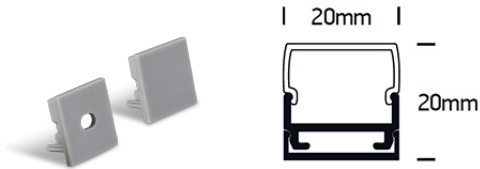

LED Aufbauprofil 7906 inkl. Zubehör Alu/opal L=2000mm

/INTERIOR/Lichtkanäle und Tragschienensysteme/LED-Strips und Profile

Produktdatenblatt

- Aufbauprofil aus Aluminium eloxiert
- Abdeckung aus Polycarbonat PC opal
- seitlicher Lichtaustritt
- L= 2000mm
- inkl. Zubehör: Abdeckung + 2 Paar Endkappen
- geeignet für LED Strip 7820, 7825, 7829, 7835, 7844, 7846, 7870 und LED Strips mit max. 15mm Breite
- Farbe: Alu

Dieses Produkt gibt es in folgenden Ausführungen:

Best.-Nr.	Leuchtmittel	Detailinfos
54-7906/AL	LED Aufbauprofil 7906 inkl. Zubehör Alu/opal L=2000mm	Aluminium, Polycarbonat PC opal, Maße: L= 2000mm x B= 20mm x H= 20mm IP20, 5 Jahre,