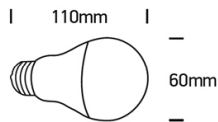

# LED CLASSIC 10,5W E27

/LEUCHTMITTEL &amp; ZUBEHÖR/LED-Leuchtmittel 230V/E27

Produktdatenblatt

- SMD LED
- Ra>80
- matt
- dimmbar (TRIAC)
- Lichtfarbe: extra warm white 2700K, cool white 4000K
- 
- Diese Lampe ist nicht geeignet für BWM

sk\_9g12b

lsk\_9c05n

energ\_9g12b

Dieses Produkt gibt es in folgenden Ausführungen:

Best.-Nr.	Leuchtmittel	Detailinfos
54-9G12B/C/E	LED 10,5W 230V Lichtfarbe: 4000K, 900 Nlm CRI: Ra>80,	matt, Maße: Ø= 60mm, L= 110mm 1 Jahr,
54-9G12B/W/E	LED 10,5W 230V Lichtfarbe: 3000K, 880 Nlm CRI: Ra>80,	matt, Maße: Ø= 60mm, L= 110mm 1 Jahr,
54-9G12BD/EW/E	LED 10,5W 230V Lichtfarbe: 2700K, 850 Nlm CRI: Ra>80,	matt, dimmbar (TRIAC) Maße: Ø= 60mm, L= 110mm 1 Jahr,
54-9G12B/EW/E	LED 10,5W 230V Lichtfarbe: 2700K, 850 Nlm CRI: Ra>80,	matt, Maße: Ø= 60mm, L= 110mm 1 Jahr,