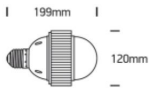

LED Classic Mega Lamp 40W/E40 100-240V 4000K

3240lm

/LEUCHTMITTEL & ZUBEHÖR/LED-Leuchtmittel 230V/Restposten

Produktdatenblatt

- Leuchtmittel: LED 40W

- Lichtfarbe: 4000K, 3240 Nlm
- Detailinfos:
- Maße: Ø= 120mm, L= 199mm

Dieses Produkt gibt es in folgenden Ausführungen:

Best.-Nr.	Leuchtmittel	Detailinfos
54-9G36/C/LE	LED Classic Mega Lamp 40W/E40 100-240V 4000K 3240lm LED 40W Lichtfarbe: 4000K, 3240 Nlm	Maße: Ø= 120mm, L= 199mm