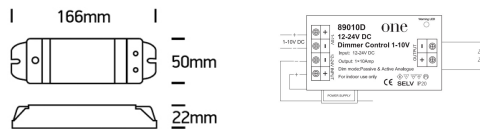

LED Controller 180W 12V / 360W 24V 1Kanal 1-10V dimmbar

/LEUCHTMITTEL & ZUBEHÖR/Treiber & Trafos/LED-Steuerungen

Produktdatenblatt

- Gehäuse aus Kunststoff
- Treiber ist separat zu bestellen 12V oder 24V

Dieses Produkt gibt es in folgenden Ausführungen:

Best.-Nr.	Leuchtmittel	Detailinfos
54-89010D	LED Controller 180W 12V / 360W 24V 1Kanal 1-10V dimmbar 180W (12V) / 360W (24V) 12-24V	Maße: L= 166mm x B= 50mm x H= 22mm IP20, 2 Jahre,