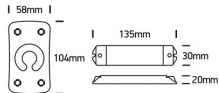

Dieses Produkt gibt es in folgenden Ausführungen:

Best.-Nr.	Leuchtmittel	Detailinfos
54-20032	LED Controller 36W 12V / 72W 24V 2 Kanäle dimmbar LED 36W (12V) / 72W (24V) 12/24V DC	weiß, Maße: L= 135mm x B= 30mm x H= 20mm IP20, 2 Jahre, Treiber separat zu bestellen