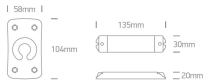

LED Controller 36W 12V / 72W 24V 3 Kanäle dimmbar weiß

/LEUCHTMITTEL & ZUBEHÖR/Treiber & Trafos/LED-Steuerungen

Produktdatenblatt

- 2 Speichereinstellungen
- Dimmen durch Berührung
- 3 Kanal
- 36W bei 12V oder 72W bei 24V
- Treiber ist separat zu bestellen

Dieses Produkt gibt es in folgenden Ausführungen:

Best.-Nr.	Leuchtmittel	Detailinfos
54-20030	LED Controller 36W 12V / 72W 24V 3 Kanäle dimmbar weiß LED 36W (12V) / 72W (24V) 12V-24V	weiß, Maße: L= 135mm x B= 30mm x H= 20mm IP20, 2 Jahre,