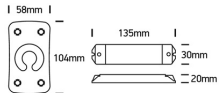

LED Controller 36W 12V / 72W 24V / RGBW 3 Kanäle dimmbar

/LEUCHTMITTEL & ZUBEHÖR/Treiber & Trafos/LED-Steuerungen

Produktdatenblatt

- Farbwechsel durch Berührung
- 3 Kanal
- 36W bei 12V oder 72W bei 24V, RGBW
- Treiber ist separat zu bestellen

Dieses Produkt gibt es in folgenden Ausführungen:

Best.-Nr.	Leuchtmittel	Detailinfos
54-20034	LED Controller 36W 12V / 72W 24V / RGBW 3 Kanäle dimmbar 36W (12V) / 72W (24V) / RGBW 12-24V Lichtfarbe: RGBW,	weiß, Maße: L= 135mm x B= 30mm x H= 20mm IP20, 2 Jahre,