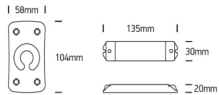

Dieses Produkt gibt es in folgenden Ausführungen:

Best.-Nr.	Leuchtmittel	Detailinfos
54-20036	LED Controller 36W 12V / 72W 24V / RGBW 4 Kanäle dimmbar weiß 36W (12V) / 72W (24V) / RGBW 12-24V Lichtfarbe: RGBW,	weiß, Maße: L= 135mm x B= 30mm x H= 20mm IP20, 2 Jahre,