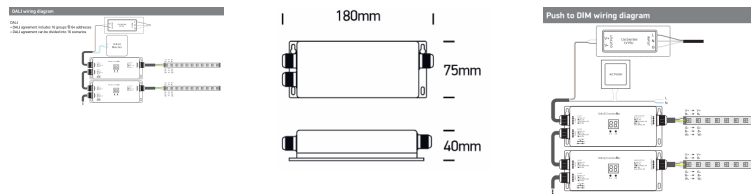

LED Controller 4x60W 12V / 4x120W 24V 4Kanal x 5A DALI &

/LEUCHTMITTEL & ZUBEHÖR/Treiber & Trafos/LED-Steuerungen

Produktdatenblatt

- Gehäuse aus Kunststoff
- Treiber ist separat zu bestellen 12V oder 24V

Dieses Produkt gibt es in folgenden Ausführungen:

Best.-Nr.	Leuchtmittel	Detailinfos
54-89100LP	LED Controller 4x60W 12V / 4x120W 24V 4Kanal x 5A DALI & Push to dimm dimmbar 4x 60W (12V) / 4x 120W (24V) 12-24V	Maße: L= 180mm x B= 75mm x H= 40mm IP67, 3 Jahre,