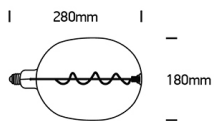

# LED DEKO 4W E27

/LEUCHTMITTEL &amp; ZUBEHÖR/LED-Leuchtmittel 230V/E27

Produktdatenblatt

- dekorative Glühlampenoptik
- klar amber und klar dunkelchrom

sk\_9g04a

sk\_9g04d

sk\_9g04e

sk\_9g04f

sk\_9g04h

Dieses Produkt gibt es in folgenden Ausführungen:

Best.-Nr.	Leuchtmittel	Detailinfos
54-9G04H/A	LED 4W 230V	amber, klar, 2 Jahre,
54-9G04H/DC	LED 4W 230V	dunkelchrom, klar, 2 Jahre,

Herkunftsland EU - Irrtümer vorbehalten - Abmessungen können sich ändern.