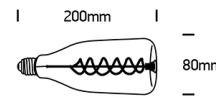

# LED DEKO 4W E27

/LEUCHTMITTEL &amp; ZUBEHÖR/LED-Leuchtmittel 230V/E27

Produktdatenblatt

- dekorative Glühlampenoptik
- klar amber und klar dunkelchrom

sk\_9g04a

sk\_9g04d

sk\_9g04e

sk\_9g04f

sk\_9g04h

Dieses Produkt gibt es in folgenden Ausführungen:

Best.-Nr.	Leuchtmittel	Detailinfos
54-9G04H/A	LED 4W 230V	amber, klar, 2 Jahre,
54-9G04H/DC	LED 4W 230V	dunkelchrom, klar, 2 Jahre,

Herkunftsland EU - Irrtümer vorbehalten - Abmessungen können sich ändern.