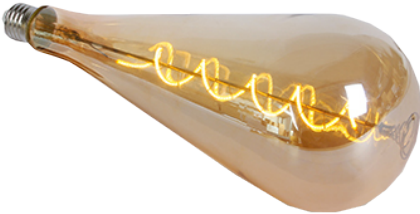

# LED DEKO 4W E27

/LEUCHTMITTEL &amp; ZUBEHÖR/LED-Leuchtmittel 230V/E27

Produktdatenblatt

- dekorative Glühlampenoptik
- klar amber und klar dunkelchrom

sk\_9g04a

sk\_9g04d

sk\_9g04e

sk\_9g04f

sk\_9g04h

Dieses Produkt gibt es in folgenden Ausführungen:

Best.-Nr.	Leuchtmittel	Detailinfos
54-9G04H/A	LED 4W 230V	amber, klar, 2 Jahre,
54-9G04H/DC	LED 4W 230V	dunkelchrom, klar, 2 Jahre,

Herkunftsland EU - Irrtümer vorbehalten - Abmessungen können sich ändern.