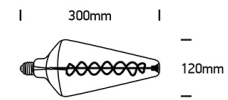

# LED DEKO 4W E27

/LEUCHTMITTEL &amp; ZUBEHÖR/LED-Leuchtmittel 230V/E27

Produktdatenblatt

- dekorative Glühlampenoptik
- klar amber und klar dunkelchrom

sk\_9g04a

sk\_9g04d

sk\_9g04e

sk\_9g04f

sk\_9g04h

Dieses Produkt gibt es in folgenden Ausführungen:

Best.-Nr.	Leuchtmittel	Detailinfos
54-9G04H/A	LED 4W 230V	amber, klar, 2 Jahre,
54-9G04H/DC	LED 4W 230V	dunkelchrom, klar, 2 Jahre,

Herkunftsland EU - Irrtümer vorbehalten - Abmessungen können sich ändern.