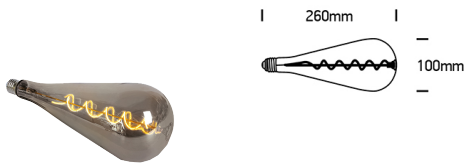

# LED DEKO 4W E27

/LEUCHTMITTEL &amp; ZUBEHÖR/LED-Leuchtmittel 230V/E27

Produktdatenblatt

- dekorative Glühlampenoptik
- klar amber und klar dunkelchrom

sk\_9g04a

sk\_9g04d

sk\_9g04e

sk\_9g04f

sk\_9g04h

Dieses Produkt gibt es in folgenden Ausführungen:

Best.-Nr.	Leuchtmittel	Detailinfos
54-9G04H/A	LED 4W 230V	amber, klar, 2 Jahre,
54-9G04H/DC	LED 4W 230V	dunkelchrom, klar, 2 Jahre,

Herkunftsland EU - Irrtümer vorbehalten - Abmessungen können sich ändern.