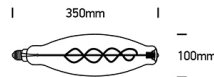

# LED DEKO 4W E27

/LEUCHTMITTEL &amp; ZUBEHÖR/LED-Leuchtmittel 230V/E27

Produktdatenblatt

- dekorative Glühlampenoptik
- klar amber und klar dunkelchrom

sk\_9g04a

sk\_9g04d

sk\_9g04e

sk\_9g04f

sk\_9g04h

Dieses Produkt gibt es in folgenden Ausführungen:

Best.-Nr.	Leuchtmittel	Detailinfos
54-9G04H/A	LED 4W 230V	amber, klar, 2 Jahre,
54-9G04H/DC	LED 4W 230V	dunkelchrom, klar, 2 Jahre,

Herkunftsland EU - Irrtümer vorbehalten - Abmessungen können sich ändern.