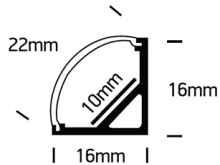

LED Eckprofil 7908A Triangel inkl. Zubehör Alu/Abdeckung opal

/INTERIOR/Lichtkanäle und Tragschienensysteme/LED-Strips und Profile

Produktdatenblatt

- Eckprofil aus Aluminium eloxiert
- Abdeckung aus Polycarbonat PC opal
- L= 2000mm
- inkl. Zubehör: Abdeckung + 2 Paar Endkappen + 6 Stk. Montageclips
- geeignet für LED Strip 7820, 7829, 7835, 7844, 7846 und LED Strips mit max. 10mm Breite
- Farbe: Alu

Dieses Produkt gibt es in folgenden Ausführungen:

Best.-Nr.	Leuchtmittel	Detailinfos
54-7908A/AL	LED Eckprofil 7908A Triangel inkl. Zubehör Alu/Abdeckung opal L=2000mm	Aluminium, Polycarbonat PC opal, Maße: L= 2000mm x B= 16mm x H= 16mm IP20, 5 Jahre,