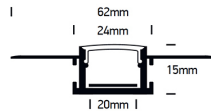

LED Einbau-Profil randlos 7904TR

/INTERIOR/Lichtkanäle und Tragschienensysteme/LED-Strips und Profile

Produktdatenblatt

- Randlosprofil aus Aluminium eloxiert
- Abdeckung aus opalem Polycarbonat PC
- randloser Einbau
- L=2000mm
- inkl. Abdeckung + 2 Paar Endkappen
- geeignet für LED Strip 7820, 7821, 7829, 7830, 7835, 7844, 7870, 7875 und LED Strips 20mm

7904tr-b-accessories

7904tr_detail

sk_7904tr

7904tr

Dieses Produkt gibt es in folgenden Ausführungen:

Best.-Nr.	Leuchtmittel	Detailinfos
54-7904TR/AL	LED Profil	Aluminium, Polycarbonat PC opal, inkl. Abdeckung und zwei Paar Endkappen Maße: L=2000mm B=24mm IP20, 2 Jahre,
54-7904TR/B	LED Profil randlos	schwarz, Maße: L=2000mm B=24mm IP20, 2 Jahre,