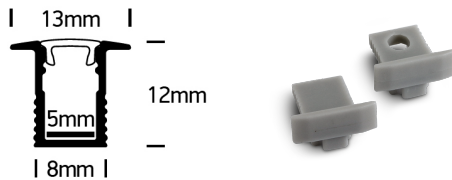

LED Einbauprofil 7901R inkl. Zubehör L=2000mm Aluminium e

/INTERIOR/Lichtkanäle und Tragschienensysteme/LED-Strips und Profile

Produktdatenblatt

- Einbauprofil aus Aluminium eloxiert
- Abdeckung aus Polycarbonat PC opal
- L= 2000mm
- inkl. Zubehör: Abdeckung + 2 Paar Endkappen
- geeignet für LED Strip 7823, 7843 und LED Strips mit max. 5mm Breite
- Farbe: Alu
- DA= 2000 x 8mm, ET= 13mm

Dieses Produkt gibt es in folgenden Ausführungen:

Best.-Nr.	Leuchtmittel	Detailinfos
54-7901R/AL	LED Einbauprofil 7901R inkl. Zubehör L=2000mm Aluminium eloxiert	Aluminium, Polycarbonat PC opal, Maße: L= 2000mm x B= 13mm x H= 12mm IP20, 5 Jahre,