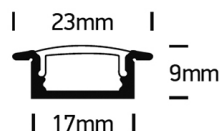

# LED Einbauprofil 7902R

/INTERIOR/Lichtkanäle und Tragschienensysteme/LED-Strips und Profile

Produktdatenblatt

- Einbauprofil aus Aluminium eloxiert
- Abdeckung aus Polycarbonat PC opal/schwarz
- L= 2000mm
- inkl. Zubehör: Abdeckung + 2 Paar Endkappen
- geeignet für LED Strip 7820, 7843, 7844 und LED Strips mit max. 12mm Breite
- Farben: schwarz, weiß, Alu
- DA= 2000 x 18mm, ET= 10mm

Dieses Produkt gibt es in folgenden Ausführungen:

Best.-Nr.	Leuchtmittel	Detailinfos
54-7902R/AL	LED Einbauprofil 7902R inkl. Zubehör Alu/Abdeckung opal L=2000mm	Polycarbonat PC opal, Alu/Abdeckung opal Maße: L= 2000mm x B= 23mm x H= 9mm IP20, 5 Jahre,
54-7902R/B	LED Einbauprofil 7902R inkl. Zubehör schwarz/Abdeckung opal L=2000mm	Polycarbonat PC opal, schwarz/Abdeckung opal Maße: L= 2000mm x B= 23mm x H= 9mm IP20, 5 Jahre,
54-7902R/B/B	LED Einbauprofil 7902R inkl. Zubehör schwarz/Abdeckung schwarz L=2000mm	Polycarbonat PC schwarz, schwarz/Abdeckung schwarz Maße: L= 2000mm x B= 23mm x H= 9mm IP20, 5 Jahre,
54-7902R/W	LED Einbauprofil 7902R inkl. Zubehör weiß/Abdeckung opal L=2000mm	Polycarbonat PC opal, weiß/Abdeckung opal Maße: L= 2000mm x B= 23mm x H= 9mm IP20, 5 Jahre,