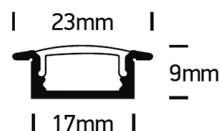

# LED Einbauprofil 7902R

/INTERIOR/Lichtkanäle und Tragschienenysteme/LED-Strips und Profile

Produktdatenblatt

- Einbauprofil aus Aluminium eloxiert
- Abdeckung aus Polycarbonat PC opal/schwarz
- L= 2000mm
- inkl. Zubehör: Abdeckung + 2 Paar Endkappen
- geeignet für LED Strip 7820, 7843, 7844 und LED Strips mit max. 12mm Breite
- Farben: schwarz, weiß, Alu
- DA= 2000 x 18mm, ET= 10mm

Dieses Produkt gibt es in folgenden Ausführungen:

Best.-Nr.	Leuchtmittel	Detailinfos
54-7902R/AL	LED Einbauprofil 7902R inkl. Zubehör Alu/Abdeckung opal L=2000mm	Polycarbonat PC opal, Alu/Abdeckung opal Maße: L= 2000mm x B= 23mm x H= 9mm IP20, 5 Jahre,
54-7902R/B	LED Einbauprofil 7902R inkl. Zubehör schwarz/Abdeckung opal L=2000mm	Polycarbonat PC opal, schwarz/Abdeckung opal Maße: L= 2000mm x B= 23mm x H= 9mm IP20, 5 Jahre,
54-7902R/B/B	LED Einbauprofil 7902R inkl. Zubehör schwarz/Abdeckung schwarz L=2000mm	Polycarbonat PC schwarz, schwarz/Abdeckung schwarz Maße: L= 2000mm x B= 23mm x H= 9mm IP20, 5 Jahre,
54-7902R/W	LED Einbauprofil 7902R inkl. Zubehör weiß/Abdeckung opal L=2000mm	Polycarbonat PC opal, weiß/Abdeckung opal Maße: L= 2000mm x B= 23mm x H= 9mm IP20, 5 Jahre,