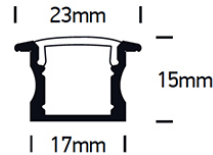

# LED Einbauprofil 7904R

/INTERIOR/Lichtkanäle und Tragschienenensysteme/LED-Strips und Profile

Produktdatenblatt

- Einbauprofil aus Aluminium eloxiert
- Abdeckung aus Polycarbonat PC opal
- L= 2000mm
- inkl. Zubehör: Abdeckung + 2 Paar Endkappen
- geeignet für LED Strip 7820, 7835, 7844, 7846 und LED Strips mit max. 12mm Breite
- Farben: schwarz, weiß, Alu
- DA= 2000 x 18mm, ET= 16mm

Dieses Produkt gibt es in folgenden Ausführungen:

Best.-Nr.	Leuchtmittel	Detailinfos
54-7904R/AL	LED Einbauprofil 7904R inkl. Zubehör Alu/Abdeckung opal L=2000mm	Alu, Polycarbonat PC opal, Maße: L= 2000mm x B= 23mm x H= 15mm IP20, 5 Jahre,
54-7904R/B	LED Einbauprofil 7904R inkl. Zubehör schwarz/Abdeckung opal L=2000mm	schwarz, Polycarbonat PC opal, Maße: L= 2000mm x B= 23mm x H= 15mm IP20, 5 Jahre,
54-7904R/W	LED Einbauprofil 7904R inkl. Zubehör weiß/Abdeckung opal L=2000mm	weiß, Polycarbonat PC opal, Maße: L= 2000mm x B= 23mm x H= 15mm IP20, 5 Jahre,