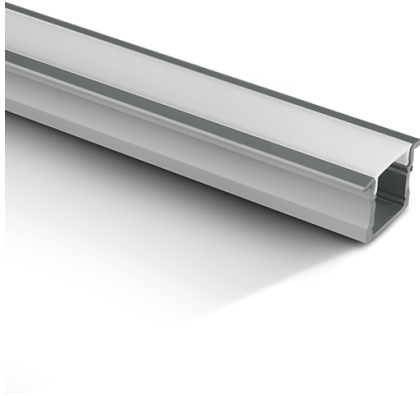

# LED Einbauprofil 7904R

/INTERIOR/Lichtkanäle und Tragschienenensysteme/LED-Strips und Profile

Produktdatenblatt

- Einbauprofil aus Aluminium eloxiert
- Abdeckung aus Polycarbonat PC opal
- L= 2000mm
- inkl. Zubehör: Abdeckung + 2 Paar Endkappen
- geeignet für LED Strip 7820, 7835, 7844, 7846 und LED Strips mit max. 12mm Breite
- Farben: schwarz, weiß, Alu
- DA= 2000 x 18mm, ET= 16mm

Dieses Produkt gibt es in folgenden Ausführungen:

Best.-Nr.	Leuchtmittel	Detailinfos
54-7904R/AL	LED Einbauprofil 7904R inkl. Zubehör Alu/Abdeckung opal L=2000mm	Alu, Polycarbonat PC opal, Maße: L= 2000mm x B= 23mm x H= 15mm IP20, 5 Jahre,
54-7904R/B	LED Einbauprofil 7904R inkl. Zubehör schwarz/Abdeckung opal L=2000mm	schwarz, Polycarbonat PC opal, Maße: L= 2000mm x B= 23mm x H= 15mm IP20, 5 Jahre,
54-7904R/W	LED Einbauprofil 7904R inkl. Zubehör weiß/Abdeckung opal L=2000mm	weiß, Polycarbonat PC opal, Maße: L= 2000mm x B= 23mm x H= 15mm IP20, 5 Jahre,