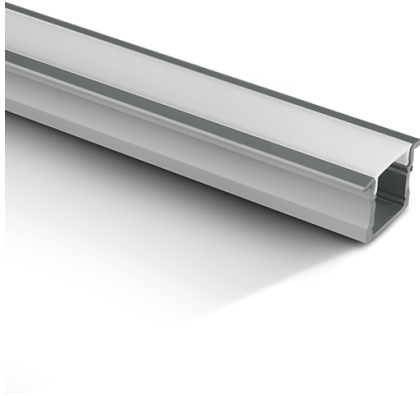

LED Einbauprofil 7904R

/INTERIOR/Lichtkanäle und Tragschienensysteme/LED-Strips und Profile

Produktdatenblatt

- Einbauprofil aus Aluminium eloxiert
- Abdeckung aus Polycarbonat PC opal
- L= 2000mm
- inkl. Zubehör: Abdeckung + 2 Paar Endkappen
- geeignet für LED Strip 7820, 7835, 7844, 7846 und LED Strips mit max. 12mm Breite
- Farben: schwarz, weiß, Alu
- DA= 2000 x 18mm, ET= 16mm

Dieses Produkt gibt es in folgenden Ausführungen:

Best.-Nr.	Leuchtmittel	Detailinfos
54-7904R/AL	LED Einbauprofil 7904R inkl. Zubehör Alu/Abdeckung opal L=2000mm	Alu, Polycarbonat PC opal, Maße: L= 2000mm x B= 23mm x H= 15mm IP20, 5 Jahre,
54-7904R/B	LED Einbauprofil 7904R inkl. Zubehör schwarz/Abdeckung opal L=2000mm	schwarz, Polycarbonat PC opal, Maße: L= 2000mm x B= 23mm x H= 15mm IP20, 5 Jahre,
54-7904R/W	LED Einbauprofil 7904R inkl. Zubehör weiß/Abdeckung opal L=2000mm	weiß, Polycarbonat PC opal, Maße: L= 2000mm x B= 23mm x H= 15mm IP20, 5 Jahre,