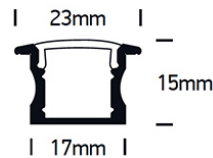

LED Einbauprofil 7904R

/INTERIOR/Lichtkanäle und Tragschienensysteme/LED-Strips und Profile

Produktdatenblatt

- Einbauprofil aus Aluminium eloxiert
- Abdeckung aus Polycarbonat PC opal
- L= 2000mm
- inkl. Zubehör: Abdeckung + 2 Paar Endkappen
- geeignet für LED Strip 7820, 7835, 7844, 7846 und LED Strips mit max. 12mm Breite
- Farben: schwarz, weiß, Alu
- DA= 2000 x 18mm, ET= 16mm

Dieses Produkt gibt es in folgenden Ausführungen:

Best.-Nr.	Leuchtmittel	Detailinfos
54-7904R/AL	LED Einbauprofil 7904R inkl. Zubehör Alu/Abdeckung opal L=2000mm	Alu, Polycarbonat PC opal, Maße: L= 2000mm x B= 23mm x H= 15mm IP20, 5 Jahre,
54-7904R/B	LED Einbauprofil 7904R inkl. Zubehör schwarz/Abdeckung opal L=2000mm	schwarz, Polycarbonat PC opal, Maße: L= 2000mm x B= 23mm x H= 15mm IP20, 5 Jahre,
54-7904R/W	LED Einbauprofil 7904R inkl. Zubehör weiß/Abdeckung opal L=2000mm	weiß, Polycarbonat PC opal, Maße: L= 2000mm x B= 23mm x H= 15mm IP20, 5 Jahre,