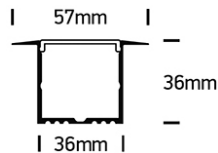

LED Einbauprofil 7910

/INTERIOR/Lichtkanäle und Tragschienensysteme/LED-Strips und Profile

Produktdatenblatt

- Einbauprofil aus Aluminium
- Abdeckung schwarz
- L=2000mm
- inkl. Abdeckung schwarz + 2 Paar Endkappen + 4 Stk Montageclips mit Schrauben
- geeignet für LED Strip 7825, 7845, 7870,7875, 7880, 7882, 7887 und andere LED Strips mit max. 25mm Breite
- DA= 40x2000mm ET=40mm

7910r-b_accessories

sk_7910r

Dieses Produkt gibt es in folgenden Ausführungen:

Best.-Nr.	Leuchtmittel	Detailinfos
54-7910R/B/B	LED Profil	schwarz, Maße: 57x36x2000mm 2 Jahre,

Herkunftsland EU - Irrtümer vorbehalten - Abmessungen können sich ändern.