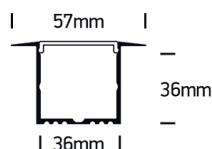

# LED Einbauprofil 7910R

/INTERIOR/Lichtkanäle und Tragschienensysteme/LED-Strips und Profile

Produktdatenblatt

- Einbauprofil aus Aluminium eloxiert
- Abdeckung aus Polycarbonat PC opal/schwarz
- L= 2000mm
- inkl. Zubehör: Abdeckung + 2 Paar Endkappen + 4 Stk. Montageclips mit Schrauben
- geeignet für LED Strip 7835, 7845, 7875, 7880, 7882, 7884 & 7887 und LED Strips mit max. 30mm Breite
- Farben: schwarz, weiß, Alu
- DA= 2000 x 40mm, ET= 40mm

Dieses Produkt gibt es in folgenden Ausführungen:

Best.-Nr.	Leuchtmittel	Detailinfos
54-7910R/AL	Einbauprofil 7910R inkl. Zubehör Alu/Abdeckung opal L=2000mm	Polycarbonat PC opal, Alu/Abdeckung opal Maße: L= 2000mm x B= 57mm x H= 36mm IP20,
54-7910R/B	Einbauprofil 7910R inkl. Zubehör schwarz/Abdeckung opal L=2000mm	Polycarbonat PC opal, schwarz/Abdeckung opal Maße: L= 2000mm x B= 57mm x H= 36mm IP20, 5 Jahre,
54-7910R/B/B	Einbauprofil 7910R inkl. Zubehör schwarz/Abdeckung schwarz L=2000mm	Polycarbonat PC schwarz, schwarz/Abdeckung schwarz Maße: L= 2000mm x B= 57mm x H= 36mm IP20, 5 Jahre,
54-7910R/W	Einbauprofil 7910R inkl. Zubehör weiß/Abdeckung opal L=2000mm	Polycarbonat PC opal, weiß/Abdeckung opal Maße: L= 2000mm x B= 57mm x H= 36mm IP20, 5 Jahre,