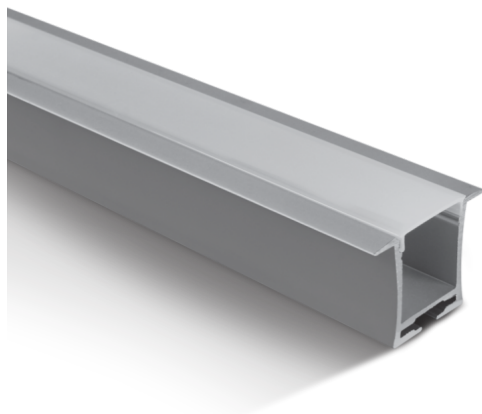

LED Einbauprofil 7912R

/INTERIOR/Lichtkanäle und Tragschienensysteme/LED-Strips und Profile

Produktdatenblatt

- Einbauprofil aus Aluminium
- Abdeckung aus Polycarbonat PC opal/schwarz
- L= 2000mm
- inkl. Zubehör: Abdeckung + 2 Paar Endkappen + 6 Stk. Montageclips
- geeignet für LED Strip 7835, 7845, 7846, 7875, 7880 & 7887 und LED Strips mit max. 20mm Breite
- Farben: schwarz, weiß, Alu
- DA= 2000 x 25mm, ET= 30mm

Dieses Produkt gibt es in folgenden Ausführungen:

Best.-Nr.	Leuchtmittel	Detailinfos
54-7912R/AL	Einbauprofil 7912R inkl. Zubehör Alu/Abdeckung opal L=2000mm	Polycarbonat PC opal, Alu/Abdeckung opal Maße: L= 2000mm x B= 36mm x H= 28mm IP20,
54-7912R/B	Einbauprofil 7912R inkl. Zubehör schwarz/Abdeckung opal L=2000mm	Polycarbonat PC opal, schwarz/Abdeckung opal Maße: L= 2000mm x B= 36mm x H= 28mm IP20, 5 Jahre,
54-7912R/B/B	Einbauprofil 7912R inkl. Zubehör schwarz/Abdeckung schwarz L=2000mm	Polycarbonat PC schwarz, schwarz/Abdeckung schwarz Maße: L= 2000mm x B= 36mm x H= 28mm IP20, 5 Jahre,
54-7912R/W	Einbauprofil 7912R inkl. Zubehör weiß/Abdeckung opal L=2000mm	Polycarbonat PC opal, weiß/Abdeckung opal Maße: L= 2000mm x B= 36mm x H= 28mm IP20, 5 Jahre,