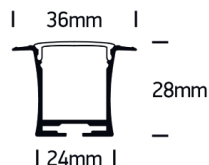

LED Einbauprofil 7912R

/INTERIOR/Lichtkanäle und Tragschienensysteme/LED-Strips und Profile

Produktdatenblatt

- Einbauprofil aus Aluminium
- Abdeckung aus Polycarbonat PC opal/schwarz
- L= 2000mm
- inkl. Zubehör: Abdeckung + 2 Paar Endkappen + 6 Stk. Montageclips
- geeignet für LED Strip 7835, 7845, 7846, 7875, 7880 & 7887 und LED Strips mit max. 20mm Breite
- Farben: schwarz, weiß, Alu
- DA= 2000 x 25mm, ET= 30mm

Dieses Produkt gibt es in folgenden Ausführungen:

Best.-Nr.	Leuchtmittel	Detailinfos
54-7912R/AL	Einbauprofil 7912R inkl. Zubehör Alu/Abdeckung opal L=2000mm	Polycarbonat PC opal, Alu/Abdeckung opal Maße: L= 2000mm x B= 36mm x H= 28mm IP20,
54-7912R/B	Einbauprofil 7912R inkl. Zubehör schwarz/Abdeckung opal L=2000mm	Polycarbonat PC opal, schwarz/Abdeckung opal Maße: L= 2000mm x B= 36mm x H= 28mm IP20, 5 Jahre,
54-7912R/B/B	Einbauprofil 7912R inkl. Zubehör schwarz/Abdeckung schwarz L=2000mm	Polycarbonat PC schwarz, schwarz/Abdeckung schwarz Maße: L= 2000mm x B= 36mm x H= 28mm IP20, 5 Jahre,
54-7912R/W	Einbauprofil 7912R inkl. Zubehör weiß/Abdeckung opal L=2000mm	Polycarbonat PC opal, weiß/Abdeckung opal Maße: L= 2000mm x B= 36mm x H= 28mm IP20, 5 Jahre,