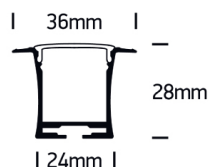

LED Einbauprofil 7912R

/INTERIOR/Lichtkanäle und Tragschienensysteme/LED-Strips und Profile

Produktdatenblatt

- Einbauprofil aus Aluminium
- Abdeckung aus Polycarbonat PC opal/schwarz
- L= 2000mm
- inkl. Zubehör: Abdeckung + 2 Paar Endkappen + 6 Stk. Montageclips
- geeignet für LED Strip 7835, 7845, 7846, 7875, 7880 & 7887 und LED Strips mit max. 20mm Breite
- Farben: schwarz, weiß, Alu
- DA= 2000 x 25mm, ET= 30mm

Dieses Produkt gibt es in folgenden Ausführungen:

Best.-Nr.	Leuchtmittel	Detailinfos
54-7912R/AL	Einbauprofil 7912R inkl. Zubehör Alu/Abdeckung opal L=2000mm	Polycarbonat PC opal, Alu/Abdeckung opal Maße: L= 2000mm x B= 36mm x H= 28mm IP20,
54-7912R/B	Einbauprofil 7912R inkl. Zubehör schwarz/Abdeckung opal L=2000mm	Polycarbonat PC opal, schwarz/Abdeckung opal Maße: L= 2000mm x B= 36mm x H= 28mm IP20, 5 Jahre,
54-7912R/B/B	Einbauprofil 7912R inkl. Zubehör schwarz/Abdeckung schwarz L=2000mm	Polycarbonat PC schwarz, schwarz/Abdeckung schwarz Maße: L= 2000mm x B= 36mm x H= 28mm IP20, 5 Jahre,
54-7912R/W	Einbauprofil 7912R inkl. Zubehör weiß/Abdeckung opal L=2000mm	Polycarbonat PC opal, weiß/Abdeckung opal Maße: L= 2000mm x B= 36mm x H= 28mm IP20, 5 Jahre,