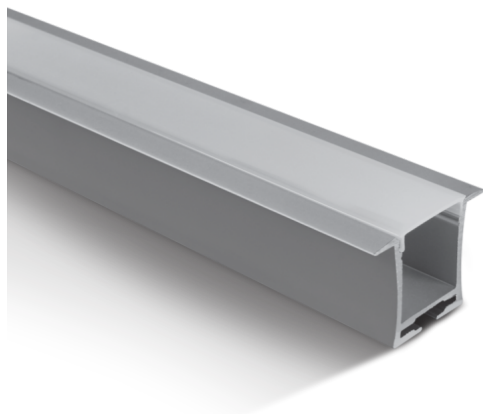

LED Einbauprofil 7912R

/INTERIOR/Lichtkanäle und Tragschienensysteme/LED-Strips und Profile

Produktdatenblatt

- Einbauprofil aus Aluminium
- Abdeckung aus Polycarbonat PC opal/schwarz
- L= 2000mm
- inkl. Zubehör: Abdeckung + 2 Paar Endkappen + 6 Stk. Montageclips
- geeignet für LED Strip 7835, 7845, 7846, 7875, 7880 & 7887 und LED Strips mit max. 20mm Breite
- Farben: schwarz, weiß, Alu
- DA= 2000 x 25mm, ET= 30mm

Dieses Produkt gibt es in folgenden Ausführungen:

Best.-Nr.	Leuchtmittel	Detailinfos
54-7912R/AL	Einbauprofil 7912R inkl. Zubehör Alu/Abdeckung opal L=2000mm	Polycarbonat PC opal, Alu/Abdeckung opal Maße: L= 2000mm x B= 36mm x H= 28mm IP20,
54-7912R/B	Einbauprofil 7912R inkl. Zubehör schwarz/Abdeckung opal L=2000mm	Polycarbonat PC opal, schwarz/Abdeckung opal Maße: L= 2000mm x B= 36mm x H= 28mm IP20, 5 Jahre,
54-7912R/B/B	Einbauprofil 7912R inkl. Zubehör schwarz/Abdeckung schwarz L=2000mm	Polycarbonat PC schwarz, schwarz/Abdeckung schwarz Maße: L= 2000mm x B= 36mm x H= 28mm IP20, 5 Jahre,
54-7912R/W	Einbauprofil 7912R inkl. Zubehör weiß/Abdeckung opal L=2000mm	Polycarbonat PC opal, weiß/Abdeckung opal Maße: L= 2000mm x B= 36mm x H= 28mm IP20, 5 Jahre,