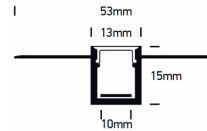

LED Einbauprofil randlos 7901TR

/INTERIOR/Lichtkanäle und Tragschienensysteme/LED-Strips und Profile

Produktdatenblatt

- Einbauprofil aus Aluminium eloxiert
- Abdeckung aus Polycarbonat PC opal/schwarz
- randloser Einbau
- L= 2000mm
- inkl. Zubehör: Abdeckung + 2 Paar Endkappen
- geeignet für LED Strip 7820, 7823, 7829, 7843 und LED Strips mit max. 10mm Breite
- Farben: schwarz, Alu
- DA= 2000 x 13mm

Dieses Produkt gibt es in folgenden Ausführungen:

Best.-Nr.	Leuchtmittel	Detailinfos
54-7901TR/AL	Einbauprofil randlos 7901TR inkl. Zubehör Alu/Abdeckung opal L=2000mm	Polycarbonat PC opal, Alu/Abdeckung opal Maße: L= 2000mm x B= 13mm x H= 15mm IP20, 5 Jahre,
54-7901TR/B	Einbauprofil randlos 7901TR inkl. Zubehör schwarz/Abdeckung schwarz L=2000mm	Polycarbonat PC schwarz, schwarz/Abdeckung schwarz Maße: L= 2000mm x B= 13mm x H= 15mm IP20, 5 Jahre,