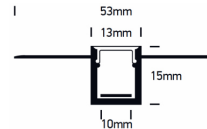

LED Einbauprofil randlos 7901TR

/INTERIOR/Lichtkanäle und Tragschienensysteme/LED-Strips und Profile

Produktdatenblatt

- Einbauprofil aus Aluminium eloxiert
- Abdeckung aus Polycarbonat PC opal/schwarz
- randloser Einbau
- L= 2000mm
- inkl. Zubehör: Abdeckung + 2 Paar Endkappen
- geeignet für LED Strip 7820, 7823, 7829, 7843 und LED Strips mit max. 10mm Breite
- Farben: schwarz, Alu
- DA= 2000 x 13mm

Dieses Produkt gibt es in folgenden Ausführungen:

Best.-Nr.	Leuchtmittel	Detailinfos
54-7901TR/AL	Einbauprofil randlos 7901TR inkl. Zubehör Alu/Abdeckung opal L=2000mm	Polycarbonat PC opal, Alu/Abdeckung opal Maße: L= 2000mm x B= 13mm x H= 15mm IP20, 5 Jahre,
54-7901TR/B	Einbauprofil randlos 7901TR inkl. Zubehör schwarz/Abdeckung schwarz L=2000mm	Polycarbonat PC schwarz, schwarz/Abdeckung schwarz Maße: L= 2000mm x B= 13mm x H= 15mm IP20, 5 Jahre,