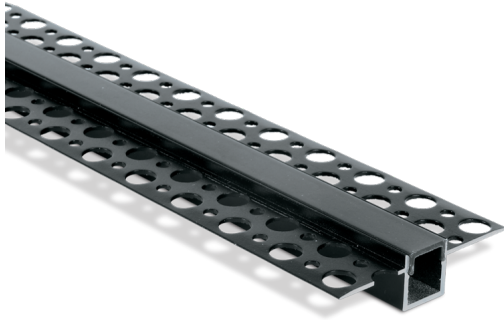

LED Einbauprofil randlos 7901TR

/INTERIOR/Lichtkanäle und Tragschienensysteme/LED-Strips und Profile

Produktdatenblatt

- Einbauprofil aus Aluminium eloxiert
- Abdeckung aus Polycarbonat PC opal/schwarz
- randloser Einbau
- L= 2000mm
- inkl. Zubehör: Abdeckung + 2 Paar Endkappen
- geeignet für LED Strip 7820, 7823, 7829, 7843 und LED Strips mit max. 10mm Breite
- Farben: schwarz, Alu
- DA= 2000 x 13mm

Dieses Produkt gibt es in folgenden Ausführungen:

Best.-Nr.	Leuchtmittel	Detailinfos
54-7901TR/AL	Einbauprofil randlos 7901TR inkl. Zubehör Alu/Abdeckung opal L=2000mm	Polycarbonat PC opal, Alu/Abdeckung opal Maße: L= 2000mm x B= 13mm x H= 15mm IP20, 5 Jahre,
54-7901TR/B	Einbauprofil randlos 7901TR inkl. Zubehör schwarz/Abdeckung schwarz L=2000mm	Polycarbonat PC schwarz, schwarz/Abdeckung schwarz Maße: L= 2000mm x B= 13mm x H= 15mm IP20, 5 Jahre,