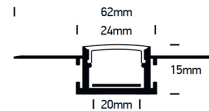

# LED Einbauprofil randlos 7904TR

/INTERIOR/Lichtkanäle und Tragschienensysteme/LED-Strips und Profile

Produktdatenblatt

- Einbauprofil aus Aluminium eloxiert
- Abdeckung aus Polycarbonat PC opal/schwarz
- randloser Einbau
- L= 2000mm
- inkl. Zubehör: Abdeckung + 2 Paar Endkappen
- geeignet für LED Strip 7820, 7829, 7830, 7835, 7846, 7875 und LED Strips mit max. 20mm Breite
- Farben: schwarz, Alu
- DA= 2000 x 30mm

Dieses Produkt gibt es in folgenden Ausführungen:

Best.-Nr.	Leuchtmittel	Detailinfos
54-7904TR/AL	Einbauprofil randlos 7904TR inkl. Zubehör Alu/Abdeckung opal L=2000mm	Polycarbonat PC opal, Alu/Abdeckung opal Maße: L= 2000mm x B= 62mm x H= 15mm IP20, 5 Jahre,
54-7904TR/B	Einbauprofil randlos 7904TR inkl. Zubehör schwarz/Abdeckung schwarz L=2000mm	Polycarbonat PC schwarz, schwarz/Abdeckung schwarz Maße: L= 2000mm x B= 62mm x H= 15mm IP20, 5 Jahre,