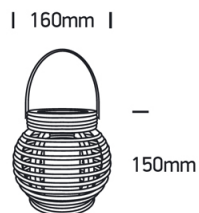

LED Kerze 8 LED inkl. 2xC Batterien amber

/LEUCHTMITTEL & ZUBEHÖR/Speziallampen

Produktdatenblatt

- Flackernde Flamme aus Kunststoff
- Gehäuse Metall und Glas
- ON/OFF und 5 Stunden Timer Funktionen
- inkl. 2x C Batterien
- Farbe: amber

Dieses Produkt gibt es in folgenden Ausführungen:

| Best.-Nr. | Leuchtmittel | Detailinfos |
|------------|---|---|
| 54-9C008/F | LED Kerze 8 LED inkl. 2xC Batterien amber | amber, Kerze 8 LED inkl. 2xC Maße: Ø= 160mm x H= 150mm IP20, 2 Jahre, |