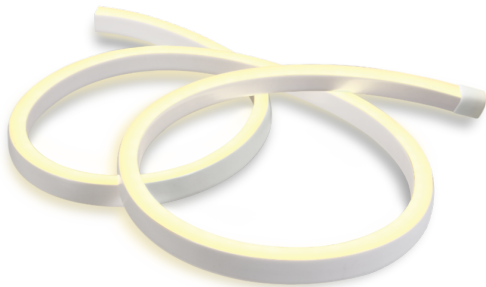

LED NEONFLEX 7864 OUTDOOR 230V

/INTERIOR/Lichtkanäle und Tragschienenysteme/LED-Strips und Profile

Produktdatenblatt

- Rolle zu 50m
- 9W/m, SMD 2835, 120LEDs/m
- durchgehende LED Linie (keine Lichtpunkte)
- alle 1000mm kürzbar
- dimmbar
- Ra>80
- Lichtfarben: warm white 3000K, cool white 4000K

Dieses Produkt gibt es in folgenden Ausführungen:

Best.-Nr.	Leuchtmittel	Detailinfos
54-7864/C	LED NEONFLEX 7864 OUTDOOR 9W/m 230V 4000K 270Nlm/m per lfm LED 9W/m 230V Lichtfarbe: 4000K, 270/m Nlm CRI: Ra>80,	Maße: L= per lfm (max. 50m) x B= 8mm x H= 12mm IP65, 2 Jahre,
54-7864/W	LED NEONFLEX 7864 OUTDOOR 9W/m 230V 3000K 270Nlm/m per lfm LED 9W/m 230V Lichtfarbe: 3000K, 270/m Nlm CRI: Ra>80,	Maße: L= per lfm (max. 50m) x B= 8mm x H= 12mm IP65, 2 Jahre,

Zubehör zu diesem Produkt:

Best.-Nr.	Name
54-7864C	Verbinder zu NEONFLEX LED 7864
54-7864E	Endkappe zu NEONFLEX LED 7864
54-7864F	Befestigungsclip zu NEONFLEX 7864
54-7864P	Einspeisung zu NEONFLEX 7864