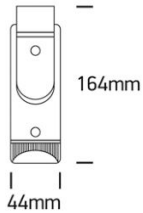

Dieses Produkt gibt es in folgenden Ausführungen:

Best.-Nr.	Leuchtmittel	Detailinfos
54-70028	LED NIGHT WATCH 230V grau LED 3W 230V	mit aufladbarem Akku (für jede Standard-Steckdose) Maße: 164 x 44mm

Herkunftsland EU - Irrtümer vorbehalten - Abmessungen können sich ändern.