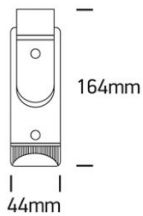

Dieses Produkt gibt es in folgenden Ausführungen:

Best.-Nr.	Leuchtmittel	Detailinfos
54-70028	LED NIGHT WATCH 230V grau LED 3W 230V	mit aufladbarem Akku (für jede Standard-Steckdose) Maße: 164 x 44mm

Herkunftsland EU - Irrtümer vorbehalten - Abmessungen können sich ändern.

ELUX Lichtsysteme GmbH
A-1230 Wien
Deutschstraße 4

Tel. 01/6154690, Fax 01/6154690-80
office@elux-licht.at

www.elux-licht.at