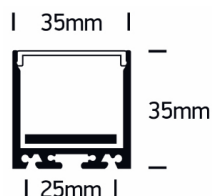

# LED Pendel-/Aufbauprofil 7912

/INTERIOR/Lichtkanäle und Tragschienensysteme/LED-Strips und Profile

Produktdatenblatt

- Pendel-/Aufbauprofil aus Aluminium eloxiert
- Abdeckung aus Polycarbonat PC opal/schwarz
- L= 2000mm
- inkl. Zubehör: Abdeckung + 2 Paar Endkappen
- Zubehör ist separat zu bestellen
- geeignet für LED Strip 7835, 7845, 7846, 7875, 7880, 7882 & 7887 und LED Strip mit max. 25mm Breite
- Farben: schwarz, weiß, Alu

Dieses Produkt gibt es in folgenden Ausführungen:

Best.-Nr.	Leuchtmittel	Detailinfos
54-7912/AL	Pendel-/Aufbauprofil 7912 inkl. Zubehör Alu/Abdeckung opal L=2000mm	Polycarbonat PC, Alu / Abdeckung opal Maße: L= 2000mm x B= 35mm x H= 35mm IP20, 5 Jahre,
54-7912/B	Pendel-/Aufbauprofil 7912 inkl. Zubehör schwarz/Abdeckung opal L=2000mm	Polycarbonat PC, schwarz / Abdeckung opal Maße: L= 2000mm x B= 35mm x H= 35mm IP20, 5 Jahre,
54-7912/B/B	Pendel-/Aufbauprofil 7912 inkl. Zubehör schwarz/Abdeckung schwarz L=2000mm	Polycarbonat PC, schwarz / Abdeckung schwarz Maße: L= 2000mm x B= 35mm x H= 35mm IP20, 5 Jahre,
54-7912/W	Pendel-/Aufbauprofil 7912 inkl. Zubehör weiß/Abdeckung opal L=2000mm	Polycarbonat PC, weiß / Abdeckung opal Maße: L= 2000mm x B= 35mm x H= 35mm IP20, 5 Jahre,